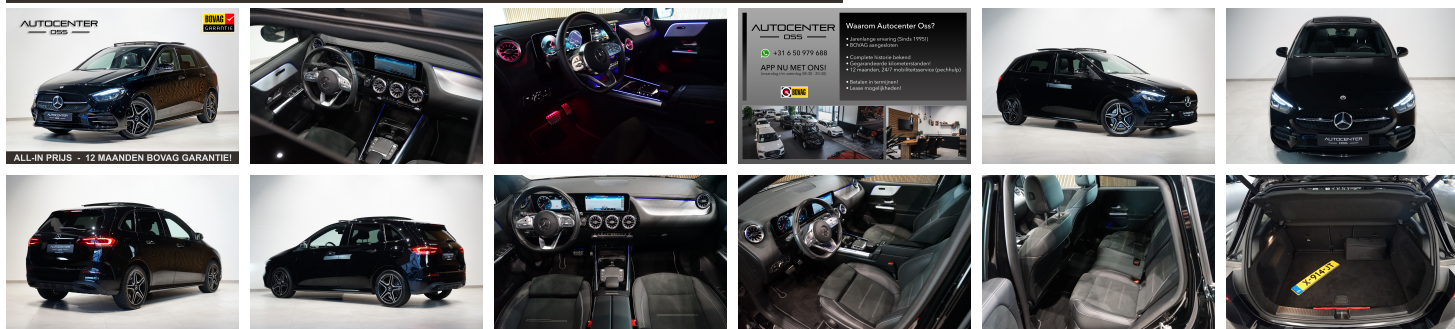

**Mercedes-Benz B-
Klasse**
250 e AMG Line

€ 35.940,- 2022 30.602 KM

ALL-IN PRIJS - 12 MAANDEN BOVAG GARANTIE!

Kenmerken

Merk	Mercedes-Benz	Bouwjaar	-	Tellerstand	30.602 KM
Model	B-Klasse	Kleur	Nacht zwart	Vermogen	218 PK
Type	250 e AMG Line	Brandstof	-	Cilinderinhoud	1332 CC
Prijs	€ 35.940,-	Transmissie	Automaat	Gewicht:	1625 KG

Foto's voertuig

AUTOCENTER
— OSS —

WhatsApp icon +31 6 50 979 688

APP NU MET ONS!
(maandag t/m zaterdag 08:30 - 20:30)

BOVAG

Waarom Autocenter Oss?

- Jarenlange ervaring (Sinds 1995!)
- BOVAG aangesloten
- Complete historie bekend
- Gegarandeerde kilometerstanden!
- 12 maanden, 24/7 mobiliteitservice (pechhulp)
- Betalen in termijnen!
- Lease mogelijkheden!

Exterieur

Adaptief demping systeem
AMG-styling
Buitenspiegel(s) automatisch dimmend
Buitenspiegels elektrisch inklapbaar
Buitenspiegels elektrisch verstel- en verwarmbaar
Buitenspiegels met verlichting
Chroom delen exterieur
Elektrisch bedienbare achterklep
Elektrisch glazen panorama-dak
Keyless entry
Kleur zwart
LED achterlichten
LED dagrijverlichting
LED koplampen
Lichtmetalen velgen 5-spaaks 18"
Parkeer assistent
Parkeersensor achter
Parkeersensor voor