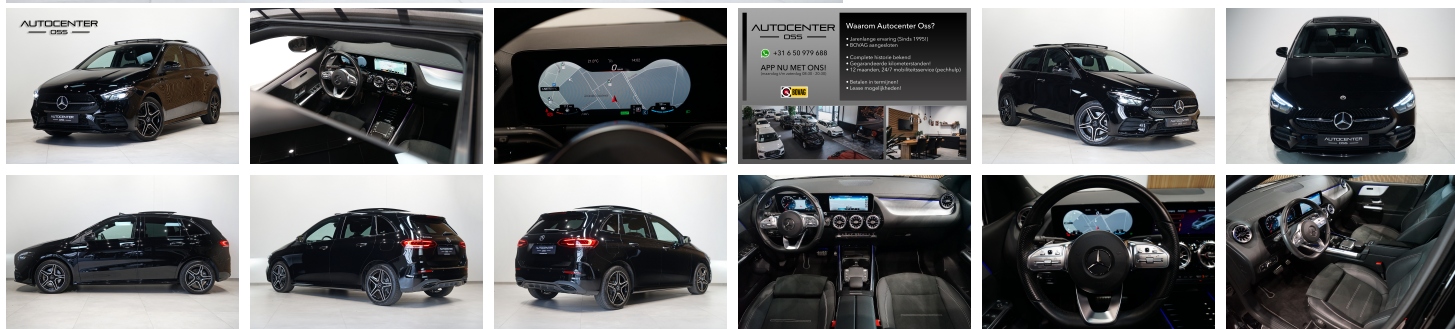

**Mercedes-Benz B-
Klasse**
250 e AMG Line

€ 35.495,- 2022 12.087 KM

Kenmerken

Merk	Mercedes-Benz	Bouwjaar	-	Tellerstand	12.087 KM
Model	B-Klasse	Kleur	Nacht zwart	Vermogen	218 PK
Type	250 e AMG Line	Brandstof	-	Cilinderinhoud	1332 CC
Prijs	€ 35.495,-	Transmissie	Automaat	Gewicht:	1625 KG

Foto's voertuig

AUTOCENTER — OSS —

WhatsApp +31 6 50 979 688

APP NU MET ONS!
(maandag t/m zaterdag 08:30 - 20:30)

Waarom Autocenter Oss?

- Jarenlange ervaring (Sinds 1995!)
- BOVAG aangesloten
- Complete historie bekend
- Gegarandeerde kilometerstanden!
- 12 maanden, 24/7 mobiliteitservice (pechhulp)
- Betalen in termijnen!
- Lease mogelijkheden!

Exterieur

Adaptief demping systeem
AMG-styling
Buitenspiegels elektrisch verstel- en verwarmbaar
Buitenspiegels met verlichting
Chroom delen exterieur
Elektrisch bedienbare achterklep
Elektrisch glazen panorama-dak
Grootlichtassistent
Keyless entry
Kleur zwart
LED achterlichten
LED dagrijverlichting
LED koplampen
Lichtmetalen velgen 5-spaaks 18"
Parkeer assistent
Parkeersensor achter
Parkeersensor voor