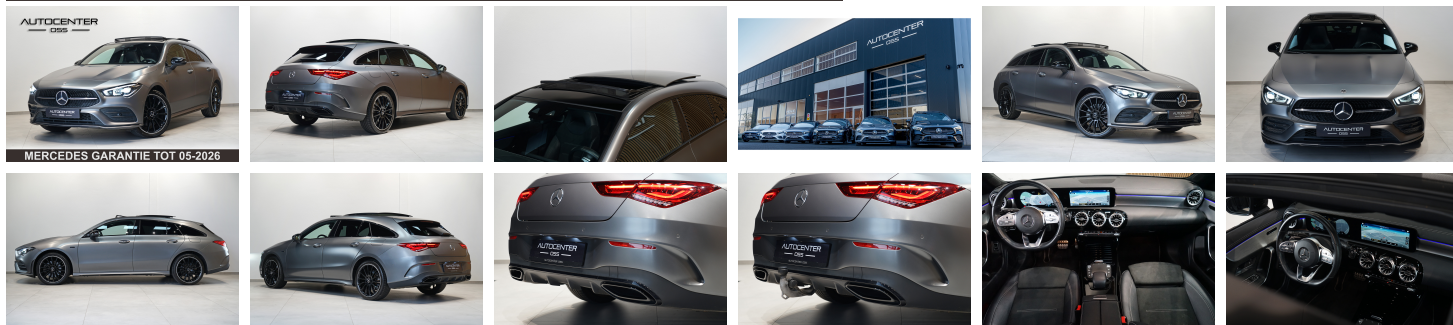

Mercedes-Benz CLA- Klasse

Shooting Brake 250 e AMG

€ 37.495,- 2021 63.552 KM

MERCEDES GARANTIE TOT 05-2026

Kenmerken

Merk	Mercedes-Benz	Bouwjaar	-	Tellerstand	63.552 KM
Model	CLA-Klasse	Kleur	Magno Mountaingrijs	Vermogen	218 PK
Type	Shooting Brake 250 e AMG	Brandstof	-	Cilinderinhoud	1332 CC
Prijs	€ 37.495,-	Transmissie	Automaat	Gewicht:	1650 KG

Foto's voertuig

Exterieur

Adaptief demping systeem
AMG-styling
Buitenspiegel(s) automatisch dimmend
Buitenspiegels elektrisch inklapbaar
Buitenspiegels elektrisch verstel- en verwarmbaar
Buitenspiegels met verlichting
Chroom delen exterieur
Dimlichten automatisch
Elektrisch bedienbare achterklep
Elektrisch glazen panorama-dak
Keyless entry
LED achterlichten
LED dagrijverlichting
LED koplampen
Lichtmetalen velgen multi-spaaks 19"
Parkeer assistent
Parkeersensor achter
Parkeersensor voor
Trekhaak
Verlaagde carrosserie

- Exclusieve kleur; Magno Matte Mountaingrijs
- AMG Sportpakket & Styling
- AMG Edition Uitvoering
- Origineel af fabriek wegklapbare trekhaak
- Elektrische kofferklep
- MBUX Navigatie Plus High End!
- Panorama / Schuifdak
- LED High Performance koplampen
- Inparkeerpakket met achteruitrijcamera
- Keyless-Go pakket
- Spiegelpakket
- Zitcomfortpakket
- Nightpakket
- Licht- en zichtpakket
- Connectiviteitspakket navigatie
- 19" Multispaaks AMG Lichtmetalen velgen
- Sportstoelen
- Digitale Radio (DAB+)
- Apple Carplay / Android Auto / Smartphone integratie
- MBUX augmented reality voor navigatie
- Volledig digitaal instrumentendisplay
- Sfeerverlichting
- Stoelverwarming
- Climate Control / Automatische Airco / Thematic
- Dynamic Select
- Zwarte hemel
- Media Display
- Draadloze telefoonlader