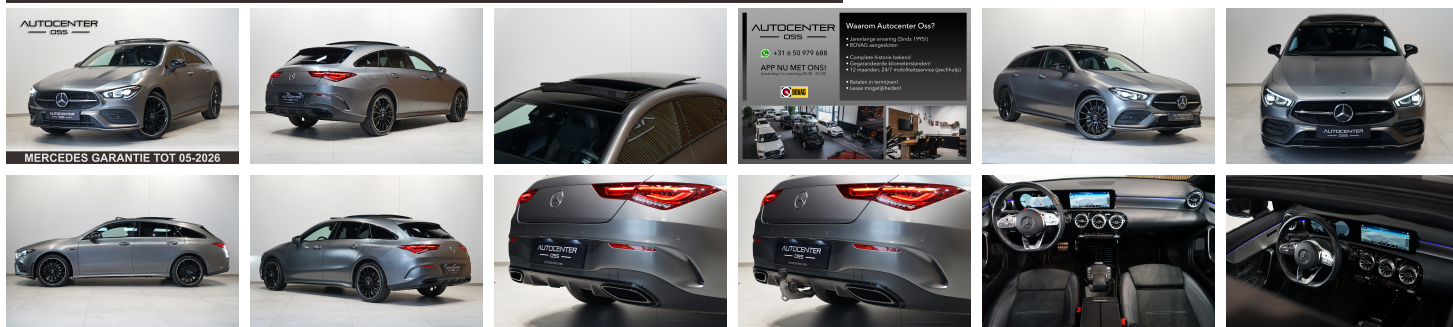

## Mercedes-Benz CLA- Klasse

Shooting Brake 250 e AMG

€ 38.945,- 2021 63.552 KM

**MERCEDES GARANTIE TOT 05-2026**

### Kenmerken

<b>Merk</b>	Mercedes-Benz	<b>Bouwjaar</b>	-	<b>Tellerstand</b>	63.552 KM
<b>Model</b>	CLA-Klasse	<b>Kleur</b>	Magno Mountaingrijs	<b>Vermogen</b>	218 PK
<b>Type</b>	Shooting Brake 250 e AMG	<b>Brandstof</b>	-	<b>Cilinderinhoud</b>	1332 CC
<b>Prijs</b>	€ 38.945,-	<b>Transmissie</b>	Automaat	<b>Gewicht:</b>	1650 KG