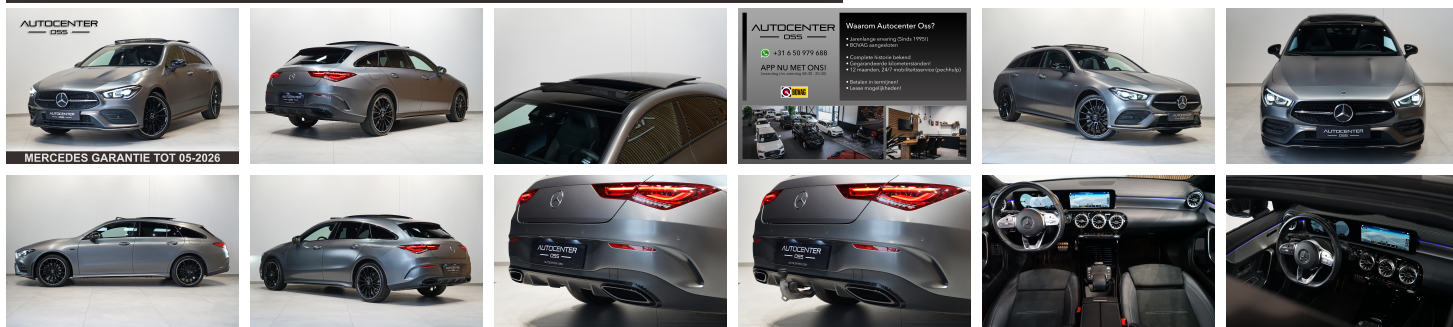

AUTOCENTER
— OSS —

Mercedes-Benz CLA- Klasse

Shooting Brake 250 e AMG

€ 39.845,- 2021 63.552 KM

MERCEDES GARANTIE TOT 05-2026

Kenmerken

Merk	Mercedes-Benz	Bouwjaar	-	Tellerstand	63.552 KM
Model	CLA-Klasse	Kleur	Magno Mountaingrijs	Vermogen	218 PK
Type	Shooting Brake 250 e AMG	Brandstof	-	Cilinderinhoud	1332 CC
Prijs	€ 39.845,-	Transmissie	Automaat	Gewicht:	1650 KG

Exterieur

Adaptief demping systeem
AMG-styling
Buitenspiegel(s) automatisch dimmend
Buitenspiegels elektrisch inklapbaar
Buitenspiegels elektrisch verstel- en verwarmbaar
Buitenspiegels met verlichting
Chroom delen exterieur
Dimlichten automatisch
Elektrisch bedienbare achterklep
Elektrisch glazen panorama-dak
Keyless entry
LED achterlichten
LED dagrijverlichting
LED koplampen
Lichtmetalen velgen multi-spaaks 19"
Parkeer assistent
Parkeersensor achter
Parkeersensor voor
Trekhaak
Verlaagde carrosserie