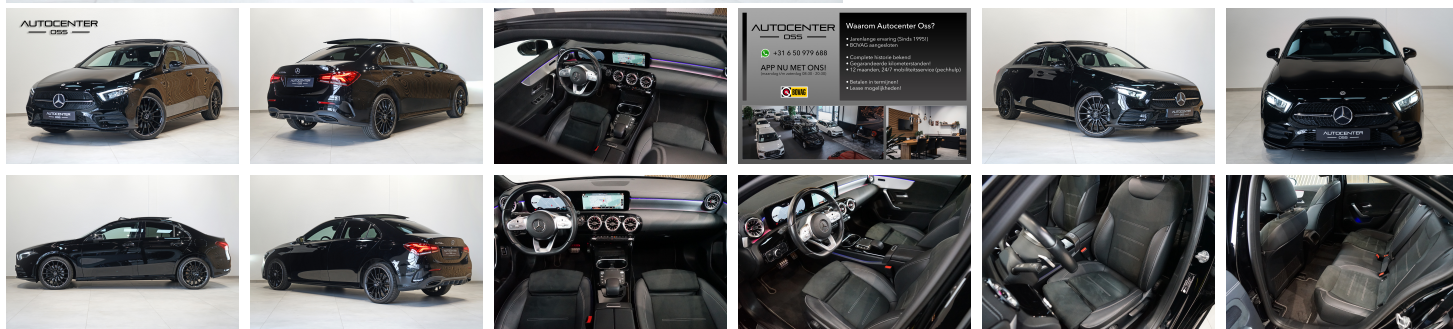

Mercedes-Benz A- Klasse

250 e Limousine AMG

€ 32.945,- 2021 74.870 KM

Kenmerken

Merk	Mercedes-Benz	Bouwjaar	-	Tellerstand	74.870 KM
Model	A-Klasse	Kleur	zwart	Vermogen	218 PK
Type	250 e Limousine AMG	Brandstof	-	Cilinderinhoud	1332 CC
Prijs	€ 32.945,-	Transmissie	Automaat	Gewicht:	1600 KG

Foto's voertuig

AUTOCENTER
OSS

WhatsApp icon +31 6 50 979 688

APP NU MET ONS!
(maandag t/m zaterdag 08:30 - 20:30)

BOVAG

Waarom Autocenter Oss?

- Jarenlange ervaring (Sinds 1995!)
- BOVAG aangesloten
- Complete historie bekend
- Gegarandeerde kilometerstanden!
- 12 maanden, 24/7 mobiliteitservice (pechhulp)
- Betalen in termijnen!
- Lease mogelijkheden!

Exterieur

AMG-styling
Dimlichten automatisch
Elektrisch glazen panorama-dak
Kleur zwart
LED koplampen
Lichtmetalen velgen 19"
Parkeer assistent
Parkeersensor voor en achter
Verlaagde carrosserie

Infotainment