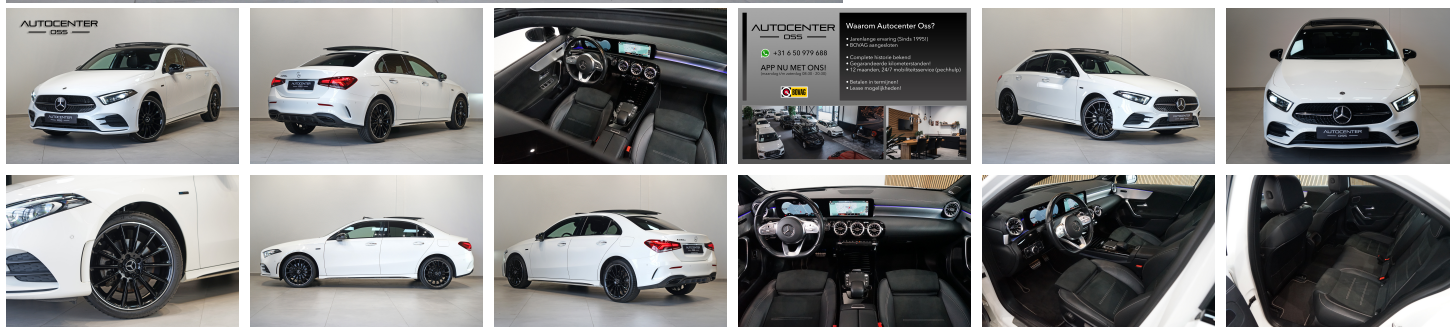

## Mercedes-Benz A- Klasse

250 e Limousine AMG

€ 35.895,-      2021      49.523 KM

### Kenmerken

<b>Merk</b>	Mercedes-Benz	<b>Bouwjaar</b>	-	<b>Tellerstand</b>	49.523 KM
<b>Model</b>	A-Klasse	<b>Kleur</b>	wit	<b>Vermogen</b>	218 PK
<b>Type</b>	250 e Limousine AMG	<b>Brandstof</b>	-	<b>Cilinderinhoud</b>	1332 CC
<b>Prijs</b>	€ 35.895,-	<b>Transmissie</b>	Automaat	<b>Gewicht:</b>	1600 KG