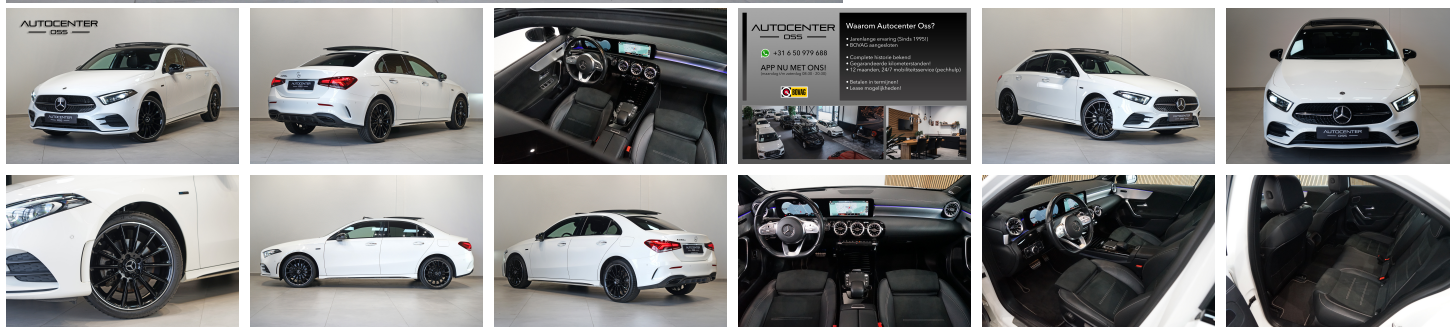

Mercedes-Benz A- Klasse

250 e Limousine AMG

€ 36.945,- 2021 49.523 KM

Kenmerken

| | | | | | |
|--------------|------------------------|--------------------|----------|-----------------------|-----------|
| Merk | Mercedes-Benz | Bouwjaar | - | Tellerstand | 49.523 KM |
| Model | A-Klasse | Kleur | wit | Vermogen | 218 PK |
| Type | 250 e Limousine AMG | Brandstof | - | Cilinderinhoud | 1332 CC |
| Prijs | € 36.945,- | Transmissie | Automaat | Gewicht: | 1600 KG |

A collage of three images: the left shows a row of cars in a showroom; the middle shows a car being driven on a test track; the right shows a modern office or service area with a desk and chairs.

Exterieur

AMG-styling
Buitenspiegel(s) automatisch dimmend
Buitenspiegels elektrisch inklapbaar
Dimlichten automatisch
Elektrisch glazen panorama-dak
Elektrisch glazen panorama-dak
Grootlichtassistent
Grootlichtassistent
Keyless entry
Keyless entry
Kleur wit
Koplampen adaptief
Koplampen adaptief
LED koplampen
Lichtmetalen velgen 19"
Lichtmetalen velgen 19"
Parkeer assistent
Parkeersensor voor en achter
Verlaagde carrosserie