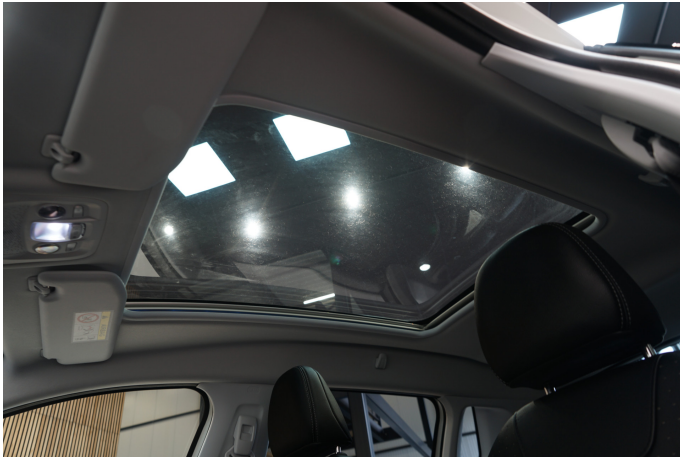

Foto's voertuig