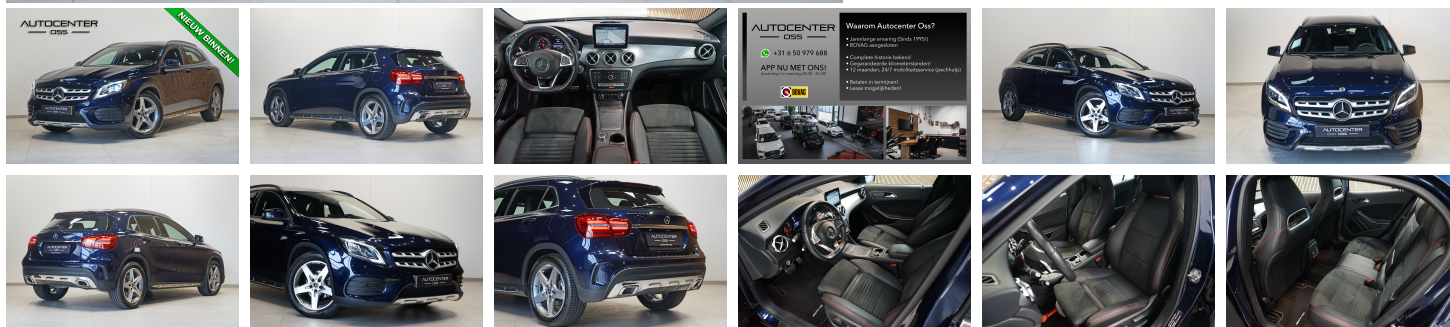

Mercedes-Benz GLA 180 AMG

€ 28.895,- 2019 41.492 KM

Kenmerken

Merk	Mercedes-Benz	Bouwjaar	-	Tellerstand	41.492 KM
Model	GLA	Kleur	blauw metallic	Vermogen	122 PK
Type	180 AMG	Brandstof	Benzine	Cilinderinhoud	1595 CC
Prijs	€ 28.895,-	Transmissie	Automaat	Gewicht:	1335 KG

Foto's voertuig

AUTOCENTER
OSS

WhatsApp icon +31 6 50 979 688

APP NU MET ONS!
(maandag t/m zaterdag 08:30 - 20:30)

BOVAG

Waarom Autocenter Oss?

- Jarenlange ervaring (Sinds 1995!)
- BOVAG aangesloten
- Complete historie bekend
- Gegarandeerde kilometerstanden!
- 12 maanden, 24/7 mobiliteitservice (pechhulp)
- Betalen in termijnen!
- Lease mogelijkheden!

Exterieur

Infotainment

AMG-styling
Buitenspiegels elektrisch inklapbaar
Buitenspiegels elektrisch verstel- en verwarmbaar
Buitenspiegels met verlichting
Dakrails
Grootlichtassistent
LED dagrijverlichting
LED koplampen
Lichtmetalen velgen
Lichtmetalen velgen 18 inch
Metaalkleur
Parkeer assistent
Parkeersensor voor en achter
Warmtewerend glas