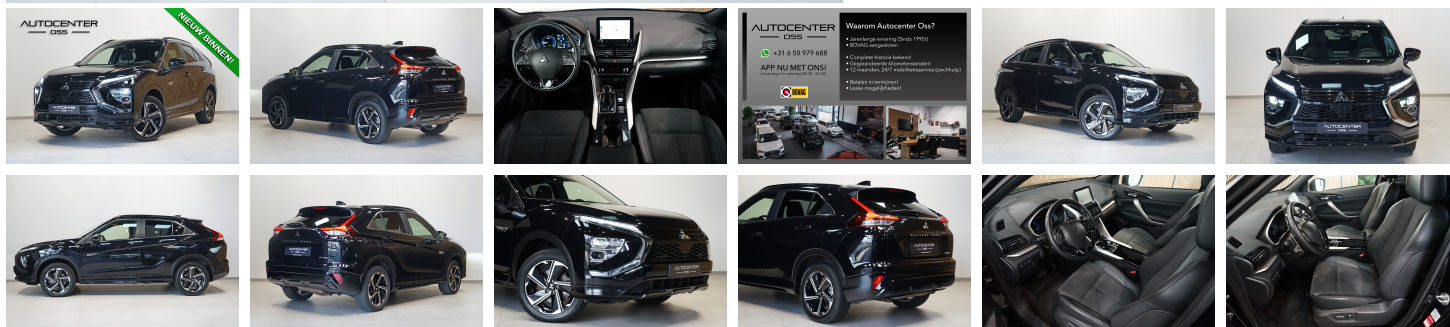

**Mitsubishi Eclipse
Cross**
2.4 PHEV 4WD

€ 26.880,- 2022 73.794 KM

Kenmerken

Merk	Mitsubishi	Bouwjaar	-	Tellerstand	73.794 KM
Model	Eclipse Cross	Kleur	zwart metallic	Vermogen	188 PK
Type	2.4 PHEV 4WD	Brandstof	-	Cilinderinhoud	2360 CC
Prijs	€ 26.880,-	Transmissie	Automaat	Gewicht:	1875 KG

Foto's voertuig

AUTOCENTER
— OSS —

WhatsApp icon +31 6 50 979 688

APP NU MET ONS!
(maandag t/m zaterdag 08:30 - 20:30)

BOVAG

Waarom Autocenter Oss?

- Jarenlange ervaring (Sinds 1995!)
- BOVAG aangesloten
- Complete historie bekend
- Gegarandeerde kilometerstanden!
- 12 maanden, 24/7 mobiliteitservice (pechhulp)
- Betalen in termijnen!
- Lease mogelijkheden!

Exterieur

Buitenspiegels elektrisch inklapbaar
Buitenspiegels elektrisch verstel- en verwarmbaar
Dakrails
Dakspoiler
Dimlichten automatisch
Elektronische remkrachtverdeling
Grootlichtassistent
Keyless entry
LED dagrijverlichting
LED koplampen
Lichtmetalen velgen 18"
Metaalkleur
Parkeersensor achter
Parkeersensor voor
Speciale kleur