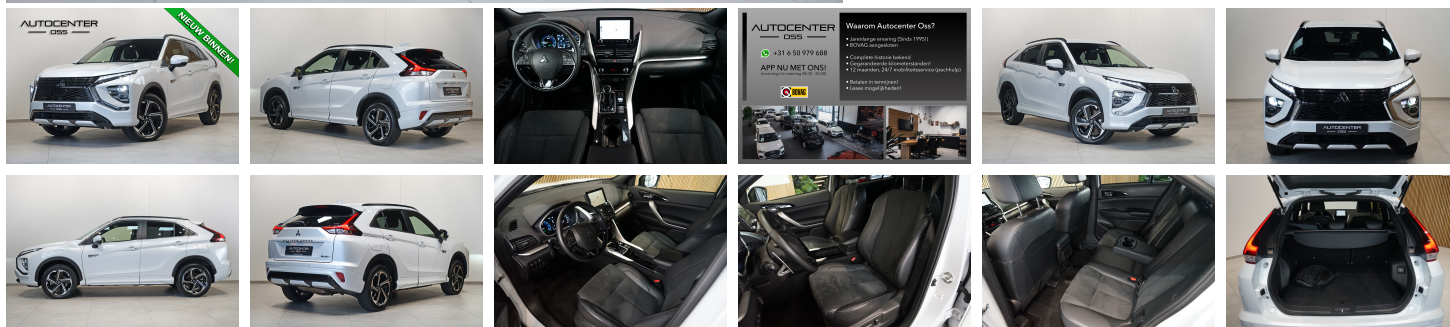

**Mitsubishi Eclipse
Cross**
2.4 PHEV 4WD

€ 26.880,- 2022 74.662 KM

Kenmerken

Merk	Mitsubishi	Bouwjaar	-	Tellerstand	74.662 KM
Model	Eclipse Cross	Kleur	wit parelmoer	Vermogen	188 PK
Type	2.4 PHEV 4WD	Brandstof	-	Cilinderinhoud	2360 CC
Prijs	€ 26.880,-	Transmissie	Automaat	Gewicht:	1875 KG

Foto's voertuig

AUTOCENTER
— OSS —

WhatsApp icon +31 6 50 979 688

APP NU MET ONS!
(maandag t/m zaterdag 08:30 - 20:30)

 BOVAG

Waarom Autocenter Oss?

- Jarenlange ervaring (Sinds 1995!)
- BOVAG aangesloten
- Complete historie bekend
- Gegarandeerde kilometerstanden!
- 12 maanden, 24/7 mobiliteitservice (pechhulp)
- Betalen in termijnen!
- Lease mogelijkheden!

Exterieur

Buitenspiegels elektrisch inklapbaar
Buitenspiegels elektrisch verstel- en verwarmbaar
Dakrails
Dakspoiler
Dimlichten automatisch
Elektronische remkrachtverdeling
Grootlichtassistent
Keyless entry
LED dagrijverlichting
LED koplampen
Lichtmetalen velgen 18"
Metaalkleur
Parkeersensor achter
Parkeersensor voor
Speciale kleur