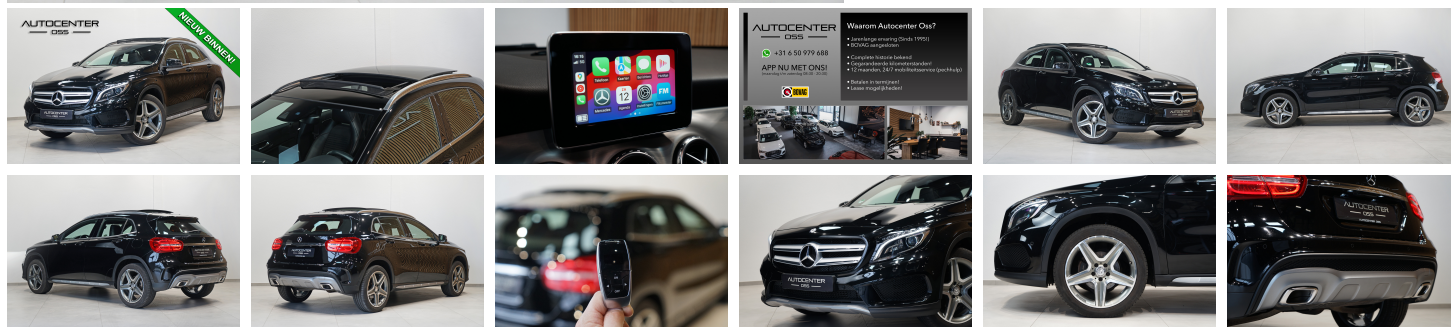

Mercedes-Benz GLA
200 AMG

€ 22.895,- 2015 93.015 KM

Kenmerken

Merk	Mercedes-Benz	Bouwjaar	-	Tellerstand	93.015 KM
Model	GLA	Kleur	Kosmoszwart Metallic	Vermogen	156 PK
Type	200 AMG	Brandstof	Benzine	Cilinderinhoud	1595 CC
Prijs	€ 22.895,-	Transmissie	Automaat	Gewicht:	1335 KG

Foto's voertuig

AUTOCENTER
OSS

+31 6 50 979 688

APP NU MET ONS!
(maandag t/m zaterdag 08:30 - 20:30)

BOVAG

Waarom Autocenter Oss?

- Jarenlange ervaring (Sinds 1995!)
- BOVAG aangesloten
- Complete historie bekend
- Gegarandeerde kilometerstanden!
- 12 maanden, 24/7 mobiliteitservice (pechhulp)
- Betalen in termijnen!
- Lease mogelijkheden!

A collage of three images: a car lot with several vehicles, a close-up of a car's interior, and a modern office interior with a desk and chairs.

Exterieur

Infotainment

Adaptief demping systeem
bi-xenon koplampen
Buitenspiegel(s) automatisch dimmend
Buitenspiegels elektrisch inklapbaar
Buitenspiegels elektrisch verstel- en verwarmbaar
Dakrails
Dakrails
Dimlichten automatisch
Elektrisch bedienbare achterklep
Elektrisch glazen panorama-dak
Grootlichtassistent
Koplampen adaptief
Koplampen adaptief
koplampreiniging
Lichtmetalen velgen 19"
Metaalkleur
Parkeer assistent
Parkeersensor voor en achter
Sportonderstel
Sportonderstel
Uitlaatsierstuk
Uitlaatsierstuk
Warmtewerend glas