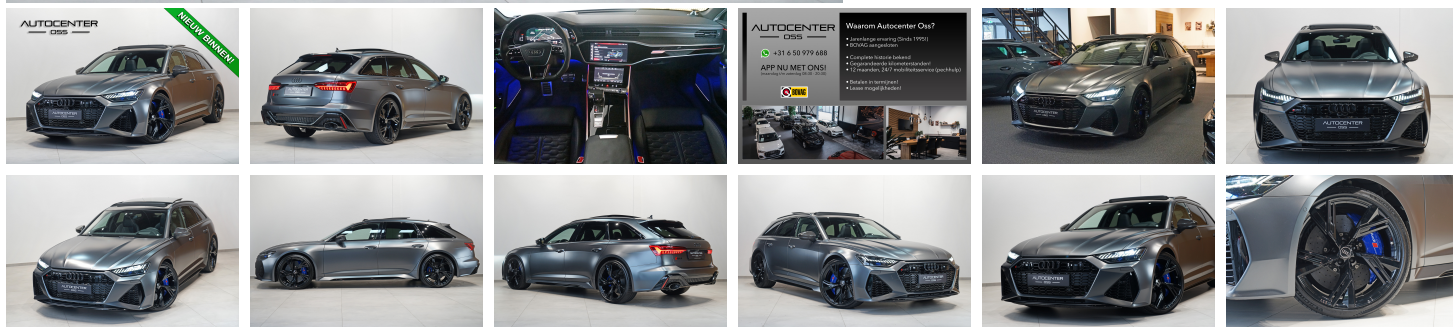

## Audi A6

### Avant RS 6 TFSI Quattro

€ 154.895,-      2021      33.933 KM

### Kenmerken

<b>Merk</b>	Audi	<b>Bouwjaar</b>	-	<b>Tellerstand</b>	33.933 KM
<b>Model</b>	A6	<b>Kleur</b>	Daytona Grey Matte	<b>Vermogen</b>	600 PK
<b>Type</b>	Avant RS 6 TFSI Quattro	<b>Brandstof</b>	Benzine	<b>Cilinderinhoud</b>	3996 CC
<b>Prijs</b>	€ 154.895,-	<b>Transmissie</b>	Automaat	<b>Gewicht:</b>	2075 KG