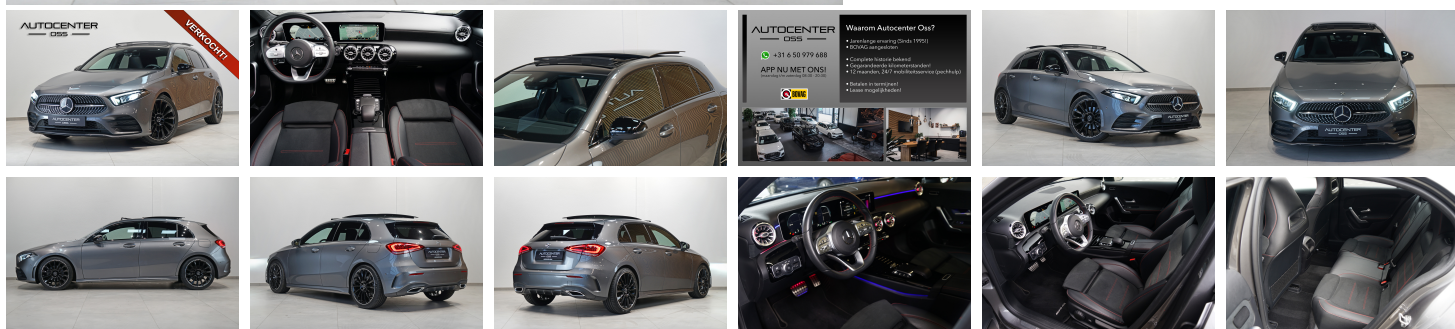

Mercedes-Benz A- Klasse 200 AMG

€ 34.745,- 2020 56.345 KM

Kenmerken

Merk	Mercedes-Benz	Bouwjaar	-	Tellerstand	56.345 KM
Model	A-Klasse	Kleur	Mountain Grey Metallic	Vermogen	165 PK
Type	200 AMG	Brandstof	Benzine	Cilinderinhoud	1332 CC
Prijs	€ 34.745,-	Transmissie	Automaat	Gewicht:	1275 KG

A collage of three images: the left image shows a row of cars in a dealership; the middle image shows a car in a showroom; the right image shows the dealership's interior with a desk and chairs.

Exterieur

Infotainment

AMG-styling
Elektrisch glazen panorama-dak
LED koplampen
Buitenspiegel(s) automatisch dimmend
Buitenspiegels elektrisch inklapbaar
Chroom delen exterieur
Dimlichten automatisch
LED achterlichten
LED dagrijverlichting
Lichtmetalen velgen
Lichtmetalen velgen 19"
Metaalkleur
Parkeer assistent
Parkeersensor voor en achter
Side-skirts