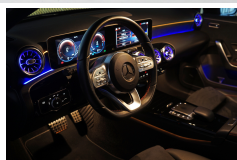

Kenmerken

Merk	Mercedes-Benz	Bouwjaar	-	Tellerstand	87.852 KM
Model	A-Klasse	Kleur	zwart	Vermogen	218 PK
Type	250 e AMG	Brandstof	-	Cilinderinhoud	1332 CC
Prijs	€ 32.895,-	Transmissie	Automaat	Gewicht:	1580 KG