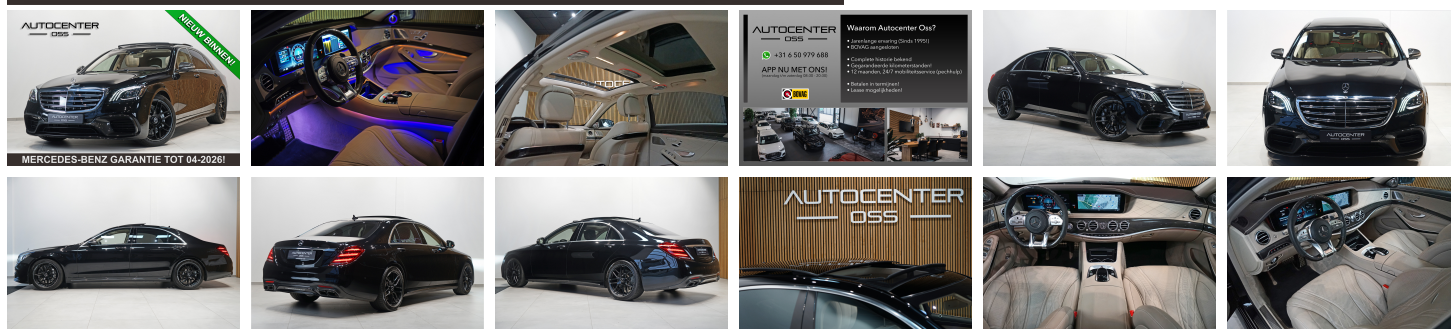

**Mercedes-Benz S-  
Klasse**  
AMG 63 4Matic+ Lang

€ 119.945,-      2020      83.185 KM

**MERCEDES-BENZ GARANTIE TOT 04-2026!**

**Kenmerken**

<b>Merk</b>	Mercedes-Benz	<b>Bouwjaar</b>	-	<b>Tellerstand</b>	83.185 KM
<b>Model</b>	S-Klasse	<b>Kleur</b>	Obsidiaan Zwart Metallic	<b>Vermogen</b>	612 PK
<b>Type</b>	AMG 63 4Matic+ Lang	<b>Brandstof</b>	Benzine	<b>Cilinderinhoud</b>	3982 CC
<b>Prijs</b>	€ 119.945,-	<b>Transmissie</b>	Automaat	<b>Gewicht:</b>	2000 KG

## Foto's voertuig

**AUTOCENTER**  
OSS

WhatsApp icon +31 6 50 979 688

APP NU MET ONS!  
(maandag t/m zaterdag 08:30 - 20:30)

**BOVAG**

**Waarom Autocenter Oss?**

- Jarenlange ervaring (Sinds 1995!)
- BOVAG aangesloten
- Complete historie bekend
- Gegarandeerde kilometerstanden!
- 12 maanden, 24/7 mobiliteitservice (pechhulp)
- Betalen in termijnen!
- Lease mogelijkheden!

## Exterieur

---

Adaptief demping systeem  
AMG-styling  
Buitenspiegel(s) automatisch dimmend  
Buitenspiegels elektr. met geheugen  
Buitenspiegels elektrisch inklapbaar  
Buitenspiegels met verlichting  
Elektrisch glazen panorama-dak  
Geluid- en warmtewerend glas  
Grootlichtassistent  
Keyless entry  
Koplampen adaptief  
LED achterlichten  
LED dagrijverlichting  
Lichtmetalen velgen 20"  
Metaalkleur  
Parkeer assistent  
Parkeersensor voor en achter  
Sportonderstel  
Warmtewerend glas  
Zonnescherm zijruiten  
Zonnescherm zijruiten

## Infotainment

Audio installatie high end  
Audio installatie premium  
Head-up display  
Multimedia-voorbereiding  
Navigatiesysteem full map + hard disk  
Rondomzicht camera  
Sprakbediening  
Stuurwiel multifunctioneel