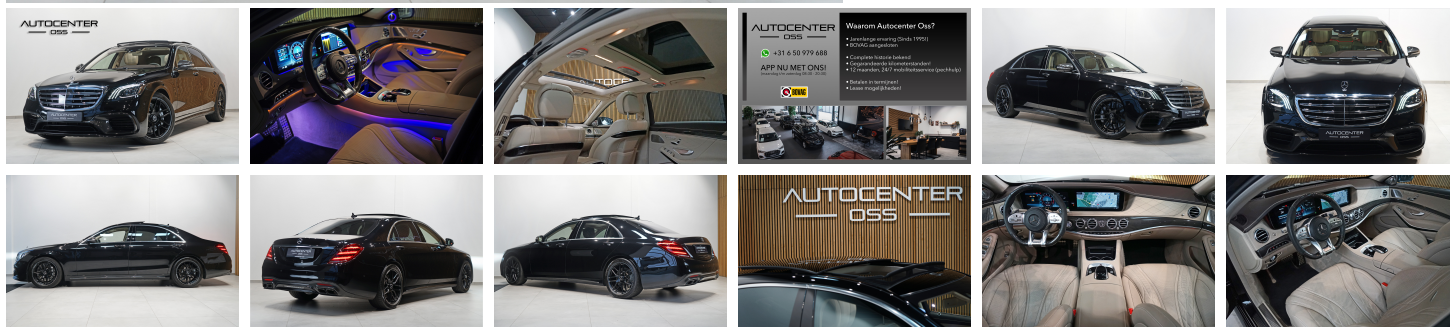

Mercedes-Benz S- Klasse

AMG 63 4Matic+ Lang

€ 117.945,- 2020 83.185 KM

Kenmerken

Merk	Mercedes-Benz	Bouwjaar	-	Tellerstand	83.185 KM
Model	S-Klasse	Kleur	Obsidiaan Zwart Metallic	Vermogen	612 PK
Type	AMG 63 4Matic+ Lang	Brandstof	Benzine	Cilinderinhoud	3982 CC
Prijs	€ 117.945,-	Transmissie	Automaat	Gewicht:	2000 KG

Foto's voertuig

AUTOCENTER
— OSS —

WhatsApp icon +31 6 50 979 688

APP NU MET ONS!
(maandag t/m zaterdag 08:30 - 20:30)

BOVAG

Waarom Autocenter Oss?

- Jarenlange ervaring (Sinds 1995!)
- BOVAG aangesloten
- Complete historie bekend
- Gegarandeerde kilometerstanden!
- 12 maanden, 24/7 mobiliteitservice (pechhulp)
- Betalen in termijnen!
- Lease mogelijkheden!

Exterieur

Adaptief demping systeem
AMG-styling
Buitenspiegel(s) automatisch dimmend
Buitenspiegels elektr. met geheugen
Buitenspiegels elektrisch inklapbaar
Buitenspiegels met verlichting
Elektrisch glazen panorama-dak
Geluid- en warmtewerend glas
Grootlichtassistent
Keyless entry
Koplampen adaptief
LED achterlichten
LED dagrijverlichting
Lichtmetalen velgen 20"
Metaalkleur
Parkeer assistent
Parkeersensor voor en achter
Sportonderstel
Warmtewerend glas
Zonnescherm zijruiten
Zonnescherm zijruiten

Infotainment

Audio installatie high end
Audio installatie premium
Head-up display
Multimedia-voorbereiding
Navigatiesysteem full map + hard disk
Rondomzicht camera
Sprakbediening
Stuurwiel multifunctioneel