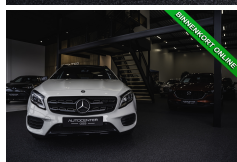

Mercedes-Benz CLA- Klasse

Shooting Brake 250 e AMG

€ 36.945,- 2022 48.755 KM

Kenmerken

| | | | | | |
|--------------|--------------------------|--------------------|------------|-----------------------|-----------|
| Merk | Mercedes-Benz | Bouwjaar | - | Tellerstand | 48.755 KM |
| Model | CLA-Klasse | Kleur | Nachtzwart | Vermogen | 218 PK |
| Type | Shooting Brake 250 e AMG | Brandstof | - | Cilinderinhoud | 1332 CC |
| Prijs | € 36.945,- | Transmissie | Automaat | Gewicht: | 1645 KG |