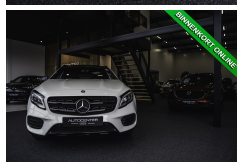

Mercedes-Benz CLA- Klasse 200 AMG

€ 35.895,- 2020 55.570 KM

Kenmerken

Merk	Mercedes-Benz	Bouwjaar	-	Tellerstand	55.570 KM
Model	CLA-Klasse	Kleur	Digitaal Wit Metallic	Vermogen	165 PK
Type	200 AMG	Brandstof	Benzine	Cilinderinhoud	1332 CC
Prijs	€ 35.895,-	Transmissie	Automaat	Gewicht:	1320 KG