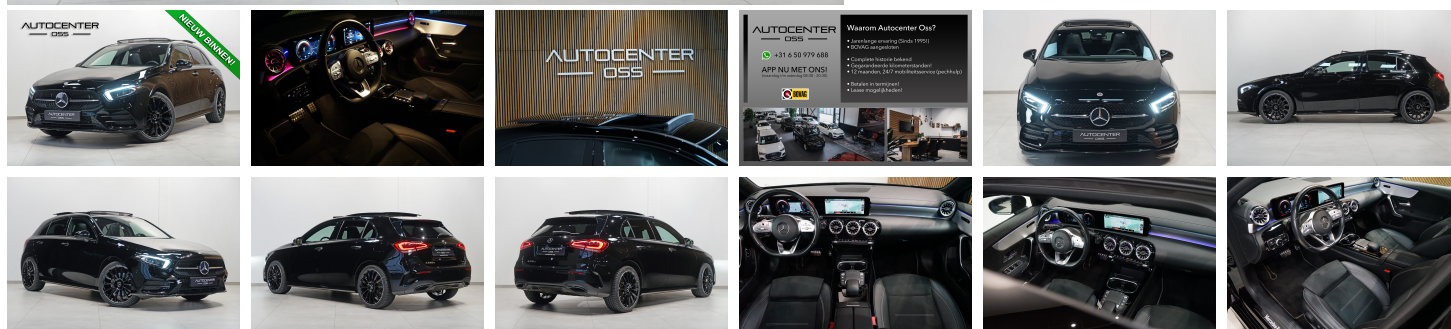

**Mercedes-Benz A-  
Klasse**  
250 e AMG

€ 35.895,-      2021      37.237 KM

**Kenmerken**

<b>Merk</b>	Mercedes-Benz	<b>Bouwjaar</b>	-	<b>Tellerstand</b>	37.237 KM
<b>Model</b>	A-Klasse	<b>Kleur</b>	zwart	<b>Vermogen</b>	218 PK
<b>Type</b>	250 e AMG	<b>Brandstof</b>	-	<b>Cilinderinhoud</b>	1332 CC
<b>Prijs</b>	€ 35.895,-	<b>Transmissie</b>	Automaat	<b>Gewicht:</b>	1580 KG

## Infotainment

AMG-styling  
AMG-styling  
Buitenspiegel(s) automatisch dimmend  
Buitenspiegels elektrisch inklapbaar  
Chroom delen exterieur  
Dimlichten automatisch  
Elektrisch glazen panorama-dak  
Getint warmtewerend glas  
Getint warmtewerend glas  
Grootlichtassistent  
Keyless entry  
Kleur zwart  
LED dagrijverlichting  
Lichtmetalen velgen  
Lichtmetalen velgen 19"  
Parkeer assistent  
Parkeersensor voor en achter  
Trekhaak elektrisch uitklapbaar  
Verlaagde carrosserie