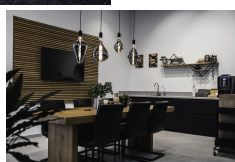

Kenmerken

Merk	Mercedes-Benz	Bouwjaar	-	Tellerstand	65.375 KM
Model	A-Klasse	Kleur	Mountaingrijs Metallic	Vermogen	163 PK
Type	200 AMG	Brandstof	Benzine	Cilinderinhoud	1332 CC
Prijs	€ 35.490,-	Transmissie	Automaat	Gewicht:	1275 KG