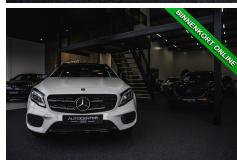

Mercedes-Benz CLA- Klasse

Shooting Brake 250 e AMG

€ 31.945,- 2020 52.921 KM

Kenmerken

Merk	Mercedes-Benz	Bouwjaar	-	Tellerstand	52.921 KM
Model	CLA-Klasse	Kleur	Poolwit	Vermogen	218 PK
Type	Shooting Brake 250 e AMG	Brandstof	-	Cilinderinhoud	1332 CC
Prijs	€ 31.945,-	Transmissie	Automaat	Gewicht:	1650 KG

Exterieur

AMG-styling
Buitenspiegels elektrisch verstelbaar
Buitenspiegels met verlichting
Buitenspiegels verwarmbaar
Dimlichten automatisch
Elektrisch bedienbare achterklep
Elektrisch glazen panorama-dak
Kleur wit
LED achterlichten
LED dagrijverlichting
LED koplampen
Lichtmetalen velgen
Lichtmetalen velgen 19"
Parkeer assistent
Parkeersensor achter
Parkeersensor voor
Verlaagde carrosserie