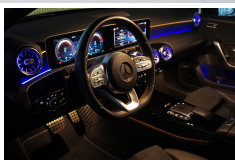

Kenmerken

Merk	Mercedes-Benz	Bouwjaar	-	Tellerstand	87.852 KM
Model	A-Klasse	Kleur	zwart	Vermogen	218 PK
Type	250 e AMG	Brandstof	-	Cilinderinhoud	1332 CC
Prijs	€ 31.945,-	Transmissie	Automaat	Gewicht:	1580 KG