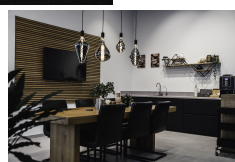

Kenmerken

Merk	Mercedes-Benz	Bouwjaar	-	Tellerstand	82.656 KM
Model	CLA-Klasse	Kleur	Mountaingrijs Metallic	Vermogen	218 PK
Type	Shooting Brake 250 e AMG	Brandstof	-	Cilinderinhoud	1332 CC
Prijs	€ 32.945,-	Transmissie	Automaat	Gewicht:	1650 KG