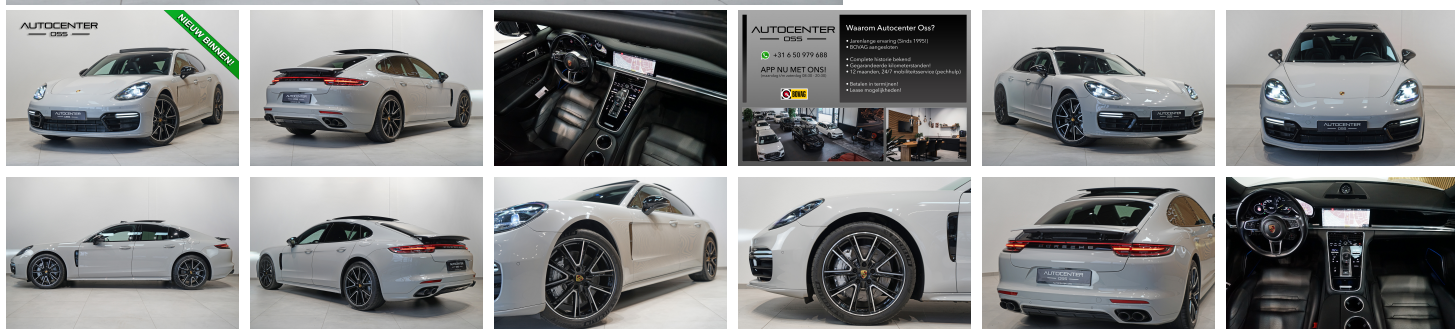

Porsche Panamera 2.9 4 E-Hybrid

€ 63.945,- 2018 139.991 KM

Kenmerken

| | | | | | |
|--------------|----------------|--------------------|------------|-----------------------|------------|
| Merk | Porsche | Bouwjaar | - | Tellerstand | 139.991 KM |
| Model | Panamera | Kleur | Krijtgrijs | Vermogen | 0 PK |
| Type | 2.9 4 E-Hybrid | Brandstof | - | Cilinderinhoud | 2894 CC |
| Prijs | € 63.945,- | Transmissie | Automaat | Gewicht: | 2145 KG |

Foto's voertuig

AUTOCENTER
OSS

WhatsApp icon +31 6 50 979 688

APP NU MET ONS!
(maandag t/m zaterdag 08:30 - 20:30)

BOVAG

Waarom Autocenter Oss?

- Jarenlange ervaring (Sinds 1995!)
- BOVAG aangesloten
- Complete historie bekend
- Gegarandeerde kilometerstanden!
- 12 maanden, 24/7 mobiliteitservice (pechhulp)
- Betalen in termijnen!
- Lease mogelijkheden!

A collage of three images: the left shows a row of cars in the dealership; the middle shows a car being driven on a test track; the right shows the interior of the dealership's service area.

Exterieur

Infotainment

****Onderscheidende opties****

- Panorama / Schuifdak
- Luchtvering (PASM - Porsche Active Suspension Management)
- Vierwielbesturing
- Achterasbesturing met stuurbekrachtiging plus
- Rijstrooksensoren met correctie
- Sport Chrono pakket
- Sport-uitlaatsysteem (zwarte eindpijpen)
- Sport-Design pakket zwart
- 21" breedset Porsche Sportvelgen
- Keyless entry & go
- Softclose
- Achterklep automatisch
- Cruise Control
- Ambienteverlichting
- Rijassistent-systeem Rijbaanassistentie
- Rijassistent-systeem Rijstrookwisselassistent
- Rijassistent-systeem Parkeerhulp met achteruitrijcamera
- Matrix LED koplampen, verduisterd, incl PDLs+ (Porsche Dynamic Light System Plus)
- Bose Premium Soundsystem
- Comfortstoelen voor met memory functie en 14 wegs verstelbaar
- Interieurpakket zwart
- Diefstalalarmsysteem met interieurbewaking (SCM Certificaat aanwezig!) en nog veel meer...