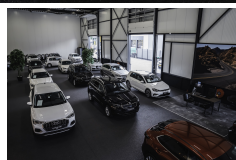

Kenmerken

Merk	Mercedes-Benz	Bouwjaar	-	Tellerstand	18.012 KM
Model	A-Klasse	Kleur	Nachtzwart	Vermogen	218 PK
Type	250 e AMG	Brandstof	-	Cilinderinhoud	1332 CC
Prijs	€ 36.945,-	Transmissie	Automaat	Gewicht:	1580 KG