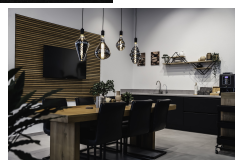

Kenmerken

Merk	Mercedes-Benz	Bouwjaar	-	Tellerstand	18.012 KM
Model	A-Klasse	Kleur	Nachtzwart	Vermogen	218 PK
Type	250 e AMG	Brandstof	-	Cilinderinhoud	1332 CC
Prijs	€ 36.945,-	Transmissie	Automaat	Gewicht:	1580 KG