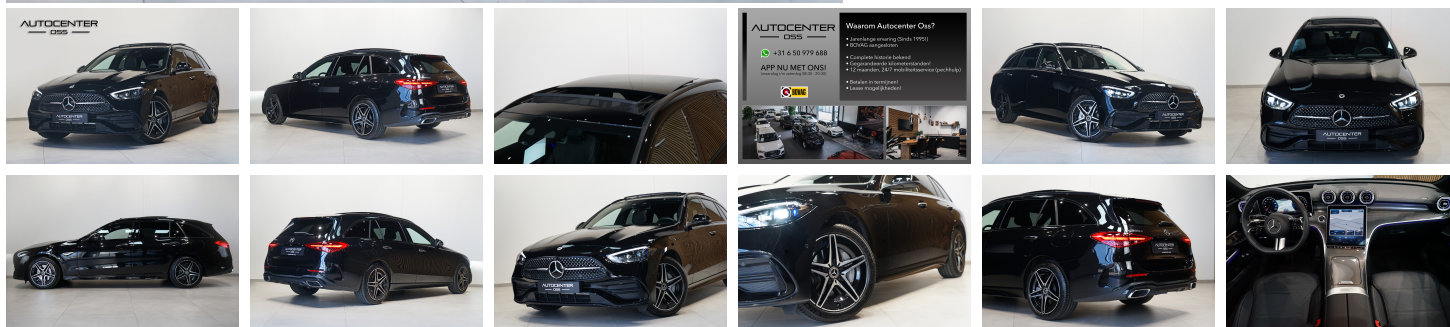

Mercedes-Benz C- Klasse

Estate 300 e AMG Line

€ 57.495,-

2023

4.237 KM

Kenmerken

Merk	Mercedes-Benz	Bouwjaar	-	Tellerstand	4.237 KM
Model	C-Klasse	Kleur	Obsidiaan Zwart Metallic	Vermogen	313 PK
Type	Estate 300 e AMG Line	Brandstof	-	Cilinderinhoud	1999 CC
Prijs	€ 57.495,-	Transmissie	Automaat	Gewicht:	2020 KG

Foto's voertuig

AUTOCENTER
OSS

WhatsApp icon +31 6 50 979 688

APP NU MET ONS!
(maandag t/m zaterdag 08:30 - 20:30)

BOVAG

Waarom Autocenter Oss?

- Jarenlange ervaring (Sinds 1995!)
- BOVAG aangesloten
- Complete historie bekend
- Gegarandeerde kilometerstanden!
- 12 maanden, 24/7 mobiliteitservice (pechhulp)
- Betalen in termijnen!
- Lease mogelijkheden!

A collage of three images: the left image shows a row of cars in a dealership showroom; the middle image shows a car being driven on a test track; the right image shows the modern interior of the dealership, including a reception desk and seating area.