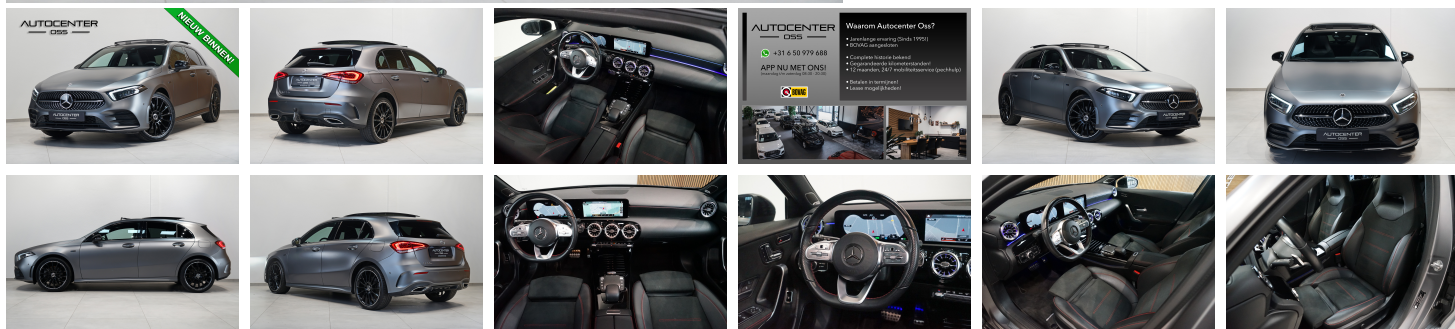

**Mercedes-Benz A-
Klasse**
250 e AMG

€ 35.895,- 2021 71.276 KM

Kenmerken

Merk	Mercedes-Benz	Bouwjaar	-	Tellerstand	71.276 KM
Model	A-Klasse	Kleur	Magno Mountaingrijs	Vermogen	218 PK
Type	250 e AMG	Brandstof	-	Cilinderinhoud	1332 CC
Prijs	€ 35.895,-	Transmissie	Automaat	Gewicht:	1580 KG

Exterieur

Infotainment

AMG-styling
AMG-styling
Buitenspiegel(s) automatisch dimmend
Buitenspiegels elektrisch inklapbaar
Chroom delen exterieur
Dimlichten automatisch
Elektrisch glazen panorama-dak
Grootlichtassistent
Keyless entry
LED dagrijverlichting
Lichtmetalen velgen
Lichtmetalen velgen 19"
Lichtmetalen velgen 19"
Parkeer assistent
Parkeer assistent
Parkeersensor voor en achter
Premium kleur
Trekhaak elektrisch uitklapbaar
Verlaagde carrosserie
Warmtewerend glas
Warmtewerend glas