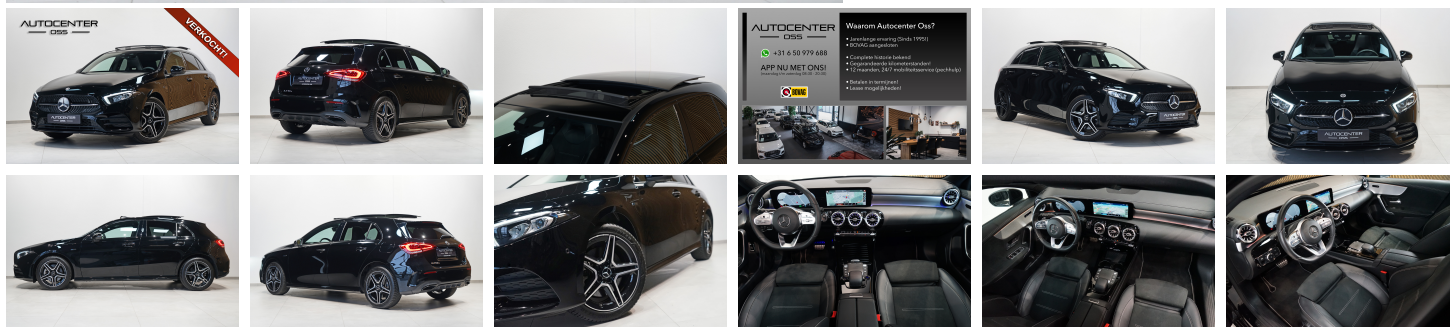

**Mercedes-Benz A-
Klasse**
250 e AMG

€ 31.895,- 2020 50.903 KM

Kenmerken

| | | | | | |
|--------------|---------------|--------------------|------------|-----------------------|-----------|
| Merk | Mercedes-Benz | Bouwjaar | - | Tellerstand | 50.903 KM |
| Model | A-Klasse | Kleur | Nachtzwart | Vermogen | 218 PK |
| Type | 250 e AMG | Brandstof | - | Cilinderinhoud | 1332 CC |
| Prijs | € 31.895,- | Transmissie | Automaat | Gewicht: | 1580 KG |

Foto's voertuig

AUTOCENTER
OSS

WhatsApp icon +31 6 50 979 688

APP NU MET ONS!
(maandag t/m zaterdag 08:30 - 20:30)

BOVAG

Waarom Autocenter Oss?

- Jarenlange ervaring (Sinds 1995!)
- BOVAG aangesloten
- Complete historie bekend
- Gegarandeerde kilometerstanden!
- 12 maanden, 24/7 mobiliteitservice (pechhulp)
- Betalen in termijnen!
- Lease mogelijkheden!

A collage of three images: the left image shows a row of cars in a dealership; the middle image shows a car in a showroom; the right image shows the dealership's interior with a desk and chairs.

Exterieur

Infotainment

AMG-styling
AMG-styling
Buitenspiegel(s) automatisch dimmend
Buitenspiegels elektrisch inklapbaar
Chroom delen exterieur
Dimlichten automatisch
Elektrisch glazen panorama-dak
Getint warmtewerend glas
Getint warmtewerend glas
Kleur zwart
LED dagrijverlichting
Lichtmetalen velgen
Lichtmetalen velgen 18"
Lichtmetalen velgen 18"
Lichtmetalen velgen 18"
Parkeer assistent
Parkeersensor voor en achter
Verlaagde carrosserie