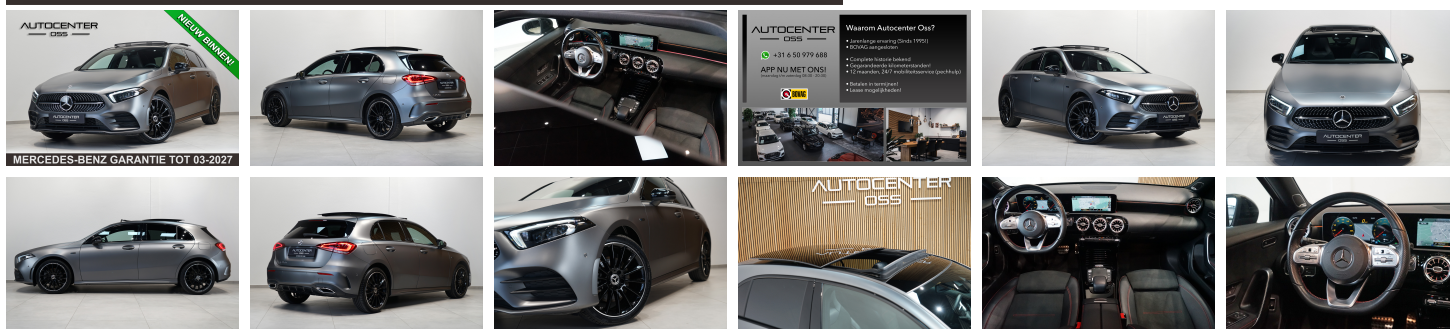

**Mercedes-Benz A-
Klasse**
250 e AMG

€ 35.445,- 2020 63.952 KM

MERCEDES-BENZ GARANTIE TOT 03-2027

Kenmerken

Merk	Mercedes-Benz	Bouwjaar	-	Tellerstand	63.952 KM
Model	A-Klasse	Kleur	Magno Mountaingrijs	Vermogen	218 PK
Type	250 e AMG	Brandstof	-	Cilinderinhoud	1332 CC
Prijs	€ 35.445,-	Transmissie	Automaat	Gewicht:	1580 KG

Foto's voertuig

AUTOCENTER
OSS

+31 6 50 979 688

APP NU MET ONS!
(maandag t/m zaterdag 08:30 - 20:30)

BOVAG

Waarom Autocenter Oss?

- Jarenlange ervaring (Sinds 1995!)
- BOVAG aangesloten
- Complete historie bekend
- Gegarandeerde kilometerstanden!
- 12 maanden, 24/7 mobiliteitservice (pechhulp)
- Betalen in termijnen!
- Lease mogelijkheden!

Exterieur

Infotainment

AMG-styling
AMG-styling
Buitenspiegel(s) automatisch dimmend
Buitenspiegels elektrisch inklapbaar
Chroom delen exterieur
Dimlichten automatisch
Elektrisch glazen panorama-dak
Grootlichtassistent
LED dagrijverlichting
Lichtmetalen velgen
Lichtmetalen velgen 19"
Lichtmetalen velgen 19"
Parkeer assistent
Parkeer assistent
Parkeersensor voor en achter
Premium kleur
Verlaagde carrosserie
Warmtewerend glas
Warmtewerend glas