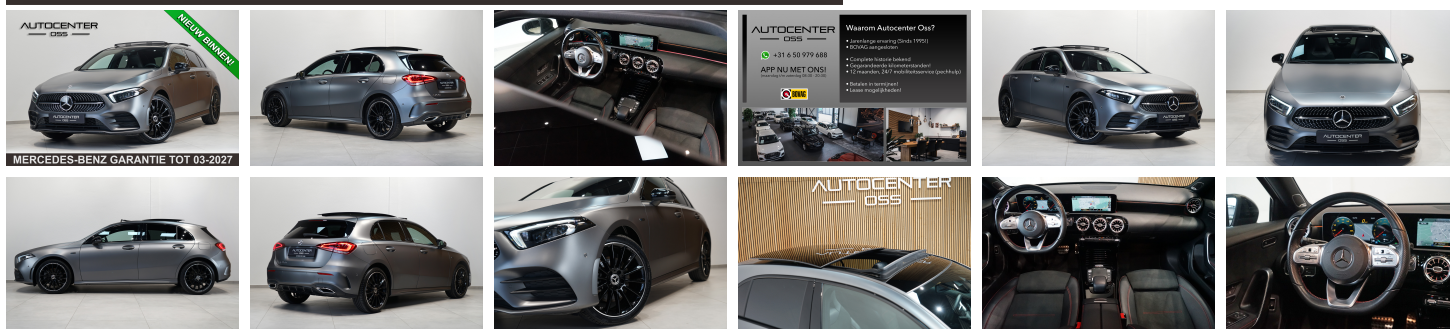

**Mercedes-Benz A-
Klasse**
250 e AMG

€ 35.445,- 2020 63.952 KM

MERCEDES-BENZ GARANTIE TOT 03-2027

Kenmerken

Merk	Mercedes-Benz	Bouwjaar	-	Tellerstand	63.952 KM
Model	A-Klasse	Kleur	Magno Mountaingrijs	Vermogen	218 PK
Type	250 e AMG	Brandstof	-	Cilinderinhoud	1332 CC
Prijs	€ 35.445,-	Transmissie	Automaat	Gewicht:	1580 KG

Foto's voertuig

AUTOCENTER
— OSS —

WhatsApp icon +31 6 50 979 688

APP NU MET ONS!
(maandag t/m zaterdag 08:30 - 20:30)

BOVAG

Waarom Autocenter Oss?

- Jarenlange ervaring (Sinds 1995!)
- BOVAG aangesloten
- Complete historie bekend
- Gegarandeerde kilometerstanden!
- 12 maanden, 24/7 mobiliteitservice (pechhulp)
- Betalen in termijnen!
- Lease mogelijkheden!

Exterieur

Infotainment

AMG-styling
AMG-styling
Buitenspiegel(s) automatisch dimmend
Buitenspiegels elektrisch inklapbaar
Chroom delen exterieur
Dimlichten automatisch
Elektrisch glazen panorama-dak
Grootlichtassistent
LED dagrijverlichting
Lichtmetalen velgen
Lichtmetalen velgen 19"
Lichtmetalen velgen 19"
Parkeer assistent
Parkeer assistent
Parkeersensor voor en achter
Premium kleur
Verlaagde carrosserie
Warmtewerend glas
Warmtewerend glas