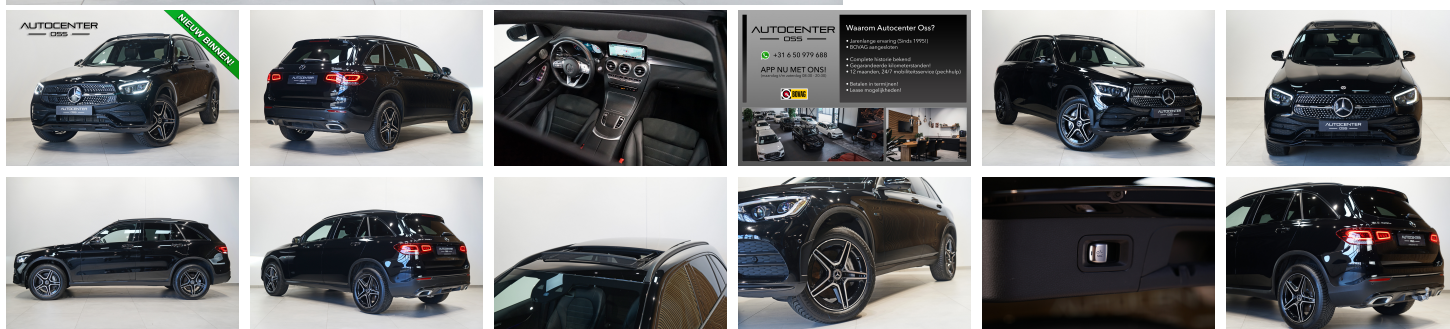

**Mercedes-Benz GLC**  
300e 4MATIC AMG

€ 49.745,-      2021      66.959 KM

**Kenmerken**

<b>Merk</b>	Mercedes-Benz	<b>Bouwjaar</b>	-	<b>Tellerstand</b>	66.959 KM
<b>Model</b>	GLC	<b>Kleur</b>	zwart metallic	<b>Vermogen</b>	320 PK
<b>Type</b>	300e 4MATIC AMG	<b>Brandstof</b>	-	<b>Cilinderinhoud</b>	1991 CC
<b>Prijs</b>	€ 49.745,-	<b>Transmissie</b>	Automaat	<b>Gewicht:</b>	1930 KG

# Foto's voertuig

**AUTOCENTER**  
OSS

WhatsApp icon +31 6 50 979 688

APP NU MET ONS!  
(maandag t/m zaterdag 08:30 - 20:30)

**BOVAG**

**Waarom Autocenter Oss?**

- Jarenlange ervaring (Sinds 1995!)
- BOVAG aangesloten
- Complete historie bekend
- Gegarandeerde kilometerstanden!
- 12 maanden, 24/7 mobiliteitservice (pechhulp)
- Betalen in termijnen!
- Lease mogelijkheden!

A collage of three images: the left image shows a car dealership floor with several vehicles parked; the middle image shows a close-up of a car's interior; the right image shows a modern office interior with a desk and chairs.