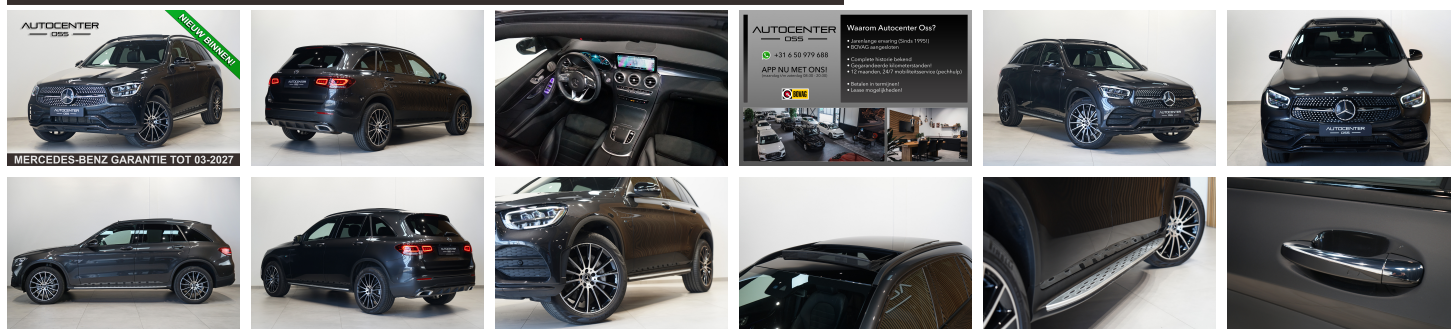

Mercedes-Benz GLC
300e 4MATIC AMG

€ 48.945,- 2021 60.041 KM

MERCEDES-BENZ GARANTIE TOT 03-2027

Kenmerken

| | | | | | |
|--------------|-----------------|--------------------|-----------------------|-----------------------|-----------|
| Merk | Mercedes-Benz | Bouwjaar | - | Tellerstand | 60.041 KM |
| Model | GLC | Kleur | Grafietgrijs Metallic | Vermogen | 320 PK |
| Type | 300e 4MATIC AMG | Brandstof | - | Cilinderinhoud | 1991 CC |
| Prijs | € 48.945,- | Transmissie | Automaat | Gewicht: | 1930 KG |

Foto's voertuig

AUTOCENTER
— OSS —

 +31 6 50 979 688

APP NU MET ONS!
(maandag t/m zaterdag 08:30 - 20:30)

Waarom Autocenter Oss?

- Jarenlange ervaring (Sinds 1995!)
- BOVAG aangesloten
- Complete historie bekend
- Gegarandeerde kilometerstanden!
- 12 maanden, 24/7 mobiliteitservice (pechhulp)
- Betalen in termijnen!
- Lease mogelijkheden!

Exterieur

Infotainment

Aluminium delen exterieur
AMG-styling
AMG-styling
AMG-styling
Buitenspiegel(s) automatisch dimmend
Buitenspiegels elektrisch inklapbaar
Buitenspiegels met verlichting
Dakrails
Elektrisch glazen panorama-dak
Elektrisch glazen schuif-/kanteldak
Keyless entry
Koplampen adaptief
LED achterlichten
LED dagrijverlichting
Lichtmetalen velgen 7-spaaks 20"
Lichtmetalen velgen multi-spaaks 20"
Metaalkleur
Parkeer assistent
Parkeersensor achter
Parkeersensor voor
Sportonderstel
Sportonderstel
Treeplanken