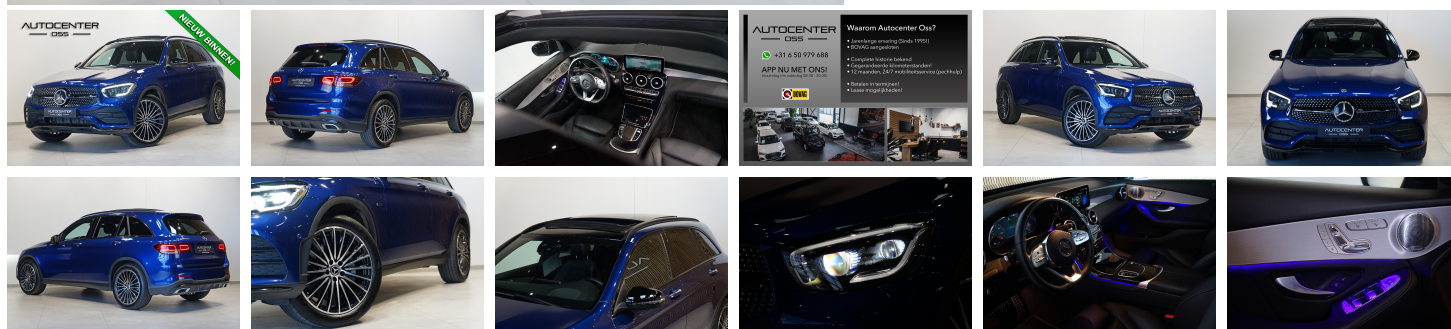

Mercedes-Benz GLC
300e 4MATIC AMG

€ 48.945,- 2020 62.631 KM

Kenmerken

Merk	Mercedes-Benz	Bouwjaar	-	Tellerstand	62.631 KM
Model	GLC	Kleur	MANUKTUR Briljantblauw Metallic	Vermogen	320 PK
Type	300e 4MATIC AMG	Brandstof	-	Cilinderinhoud	1991 CC
Prijs	€ 48.945,-	Transmissie	Automaat	Gewicht:	1930 KG

Exterieur

Infotainment

Adaptief demping systeem
Aluminium delen exterieur
AMG-styling
AMG-styling
Buitenspiegel(s) automatisch dimmend
Buitenspiegels elektrisch inklapbaar
Buitenspiegels met verlichting
Dakrails
Elektrisch glazen panorama-dak
Grootlichtassistent
Keyless entry
Koplampen adaptief
LED achterlichten
LED dagrijverlichting
Lichtmetalen velgen multi-spaaks 20"
Metaalkleur
Parkeer assistent
Parkeersensor achter
Parkeersensor voor
Premium kleur
Speciale kleur
Sportonderstel
Sportonderstel

****Onderscheidende opties****

- MANUFAKTUR briljantblauw - Metalliclak
- AMG Styling, AMG interieur en AMG Exterieur
- 20" Multispaaks AMG Lichtmetalen velgen
- AIRMATIC (LUCHTVERING!)
- Head-Up Display
- Nightpakket
- Panorama / Schuifdak
- Keyless Entry & Go
- Burmester Premium Audio
- Lederen bekleding
- Voorstoelen verwarmbaar
- Voorstoelen koelbaar (ventilatie)
- Memory Pakket (Stuurkolom, Spiegels en Voorstoelen elektrisch verstelbaar met geheugenfunctie)
- Digitaal Dashboard / Volledig digitaal instrumentenpaneel
- Apple Carplay & Android Auto
- 360 graden camera
- MBUX Navigatie Plus
- Adaptieve Cruise Control (Afstandspilot pro - DISTRONIC pro)
- Zwarte hemel
- Sfeerverlichting + Interieurverlichtingspakket
- Automatische achterklep
- Inparkeerpakket high
- Spiegelpakket
- Instaplijsten verlicht
- 12V - aansluiting in laadruimte
- USB - oplaadaansluiting achter